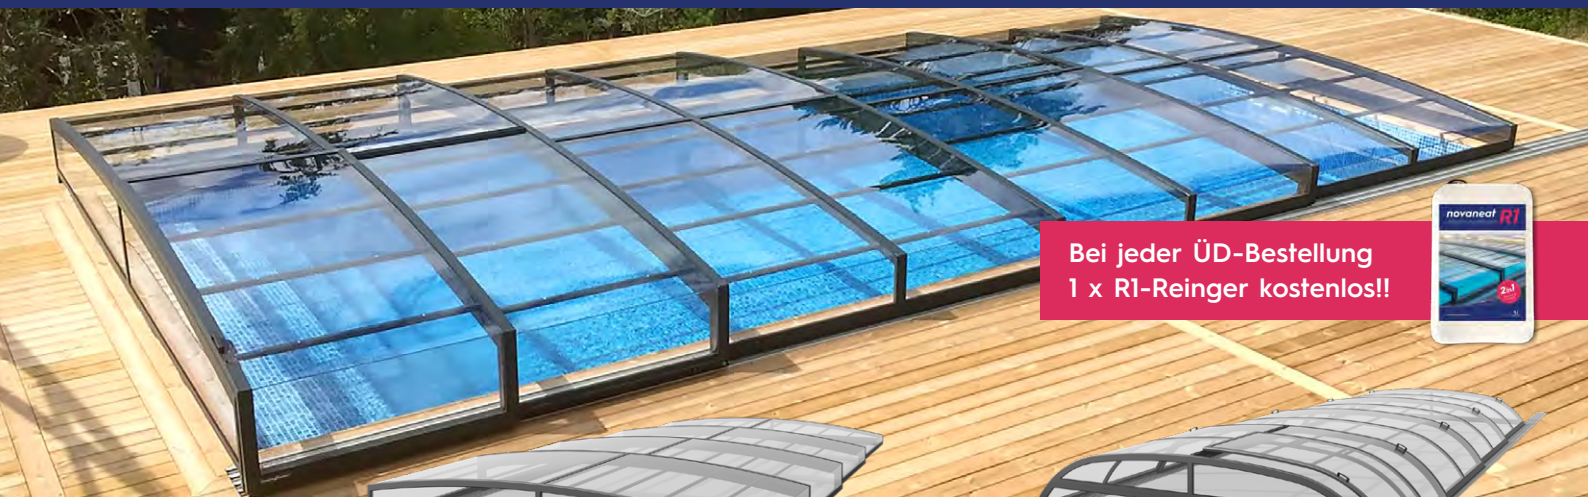

E-LINE ÜBERDACHUNGEN

Bei jeder ÜD-Bestellung
1 x R1-Reiniger kostenlos!!

Aufpreis:

Standard Horizon High: ~~19.228,- €~~

Vorteilspreis als e-line Horizon High
für nur: **13.470,- €**

inkl. MwSt./zzgl. Frachtkosten u. Montage

Außenmaße:

8,30 x 4,512 x 0,69 m (H83-40)

Segmentanzahl: 4

Aufpreis:

Standard Flat Clear: ~~15.533,- €~~

Vorteilspreis als e-line Flat Clear
für nur: **11.570,- €**

inkl. MwSt./zzgl. Frachtkosten u. Montage

Außenmaße:

8,30 x 4,512 x 0,87 (Z83-40)

Segmentanzahl: 4