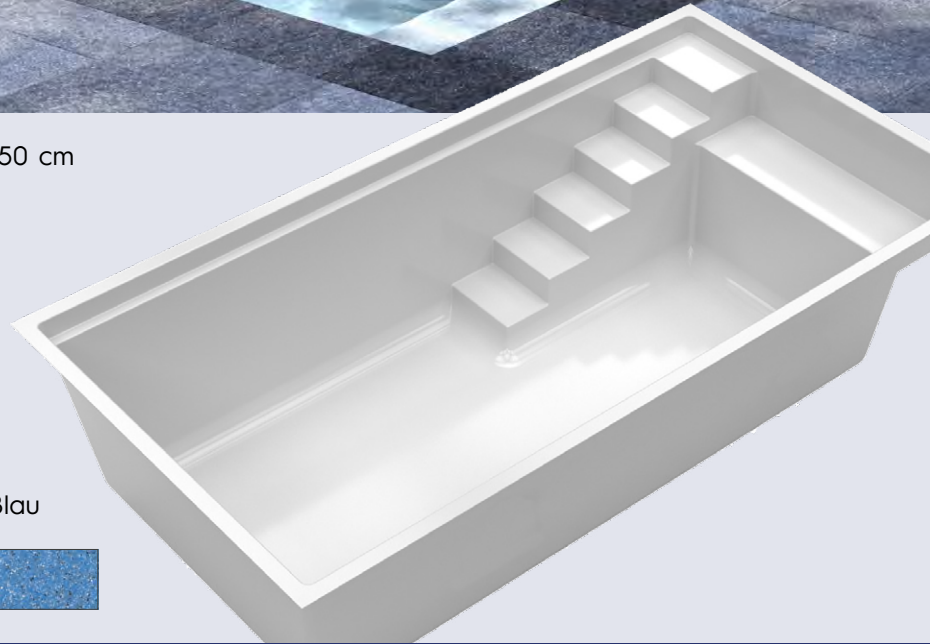

Maße: Breite: 330 cm · Länge: 624 cm · Tiefe: 150 cm

Farben Uni:

Diamantweiß, Grafitgrau, Zirkonbeige
oder Azurblau inkl. Treppenstützen

3D Farben: (Aufpreis: 1.315,- €)

3D Marmor Weiß, 3D Antimon Grau,
3D Onyx Grau, 3D Obsidian Grau, 3D Saphir Blau

INKLUSIV:

- 3 x Einlaufdüse ABS in Weiß, Hellgrau, Sand oder Anthrazit
- 1 Unterwasserscheinwerfer Lumi Plus RGB
- 1 x High Water Level Skimmer (andere Skimmer als Minderpreisvariante bestellbar)
- Filteranlage nova Exklusiv 500 mit Speck Pumpe 12 m³ mit 6 Wege Ventil

inkl. MwSt. / zzgl. Frachtkosten u. Montage

Rollladenbecken Unterflur mit PC-Lamellen

UV stabilisierte Polycarbonat Lamellen, Anti Algen Ausführung, extrem schlagzäh

Farbe: Solar Geblät oder Solar Silber