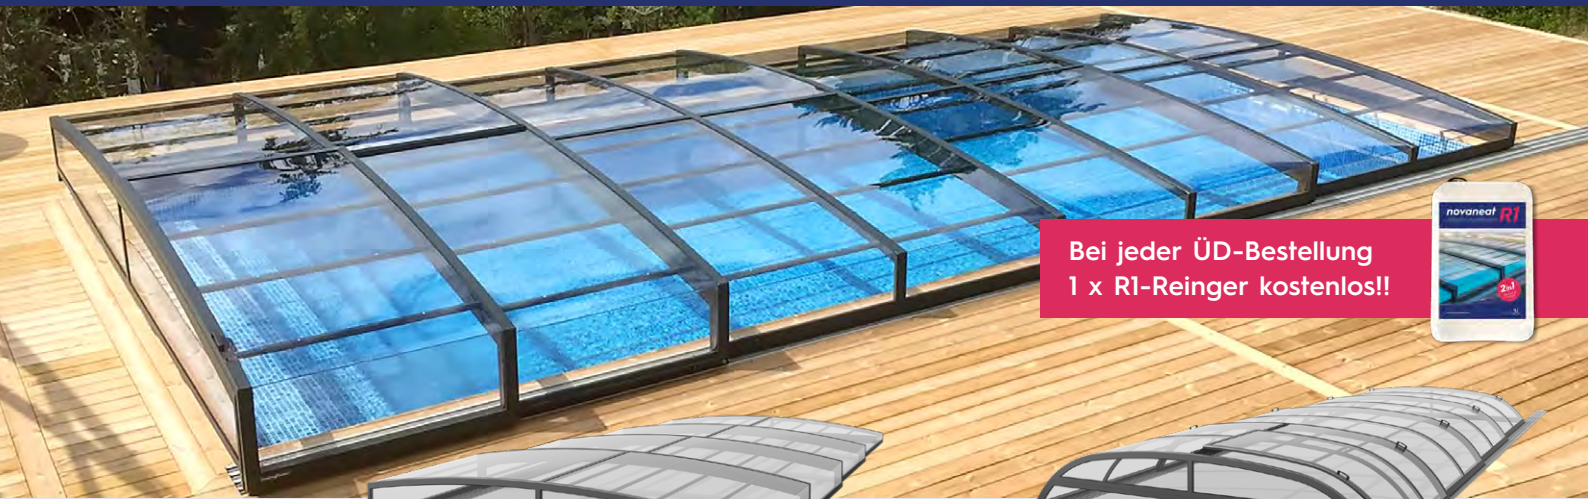

E-LINE ÜBERDACHUNGEN

Bei jeder ÜD-Bestellung
1 x R1-Reinger kostenlos!!

Aufpreis:

Standard Horizon High: ~~13.915,- €~~
Vorteilspreis als e-line Horizon High
für nur: **9.970,- €**

inkl. MwSt./zzgl. Frachtkosten u. Montage

Außenmaße:
6,20 x 3,467 x 0,55 m (H62-31)
Segmentanzahl: 3

Aufpreis:

Standard Flat Clear: ~~10.294,- €~~
Vorteilspreis als e-line Flat Clear
für nur: **8.370,- €**

inkl. MwSt./zzgl. Frachtkosten u. Montage

Außenmaße:
6,20 x 3,467 x 0,76 m (Z62-31)
Segmentanzahl: 3